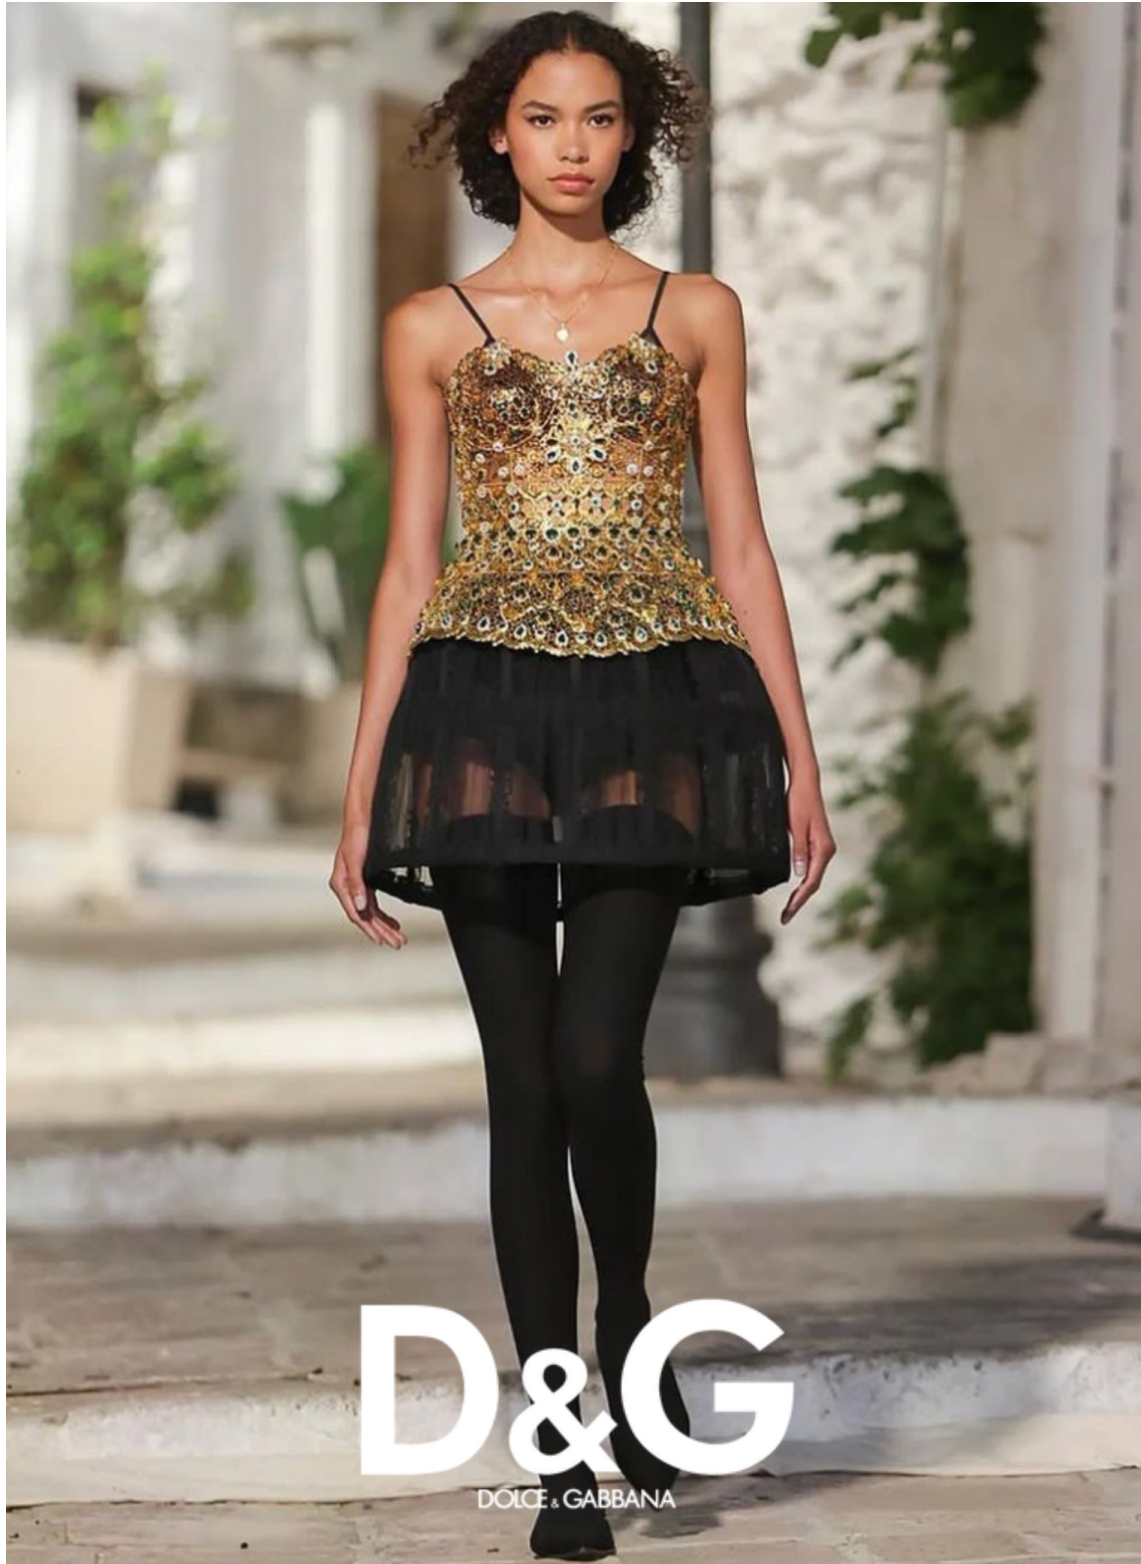

HELOISA MARQUES

height 178 cm · bust 79 cm · waist 62 cm · hips 90 cm · dress 36
shoes size 39 · hair brown · eyes brown

HELOISA MARQUES

height 178 cm · bust 79 cm · waist 62 cm · hips 90 cm · dress 36
shoes size 39 · hair brown · eyes brown

MGM
MODELS

MGM
MODELS

HELOISA MARQUES

height 178 cm · bust 79 cm · waist 62 cm · hips 90 cm · dress 36
shoes size 39 · hair brown · eyes brown

HELOISA MARQUES

height 178 cm · bust 79 cm · waist 62 cm · hips 90 cm · dress 36
shoes size 39 · hair brown · eyes brown